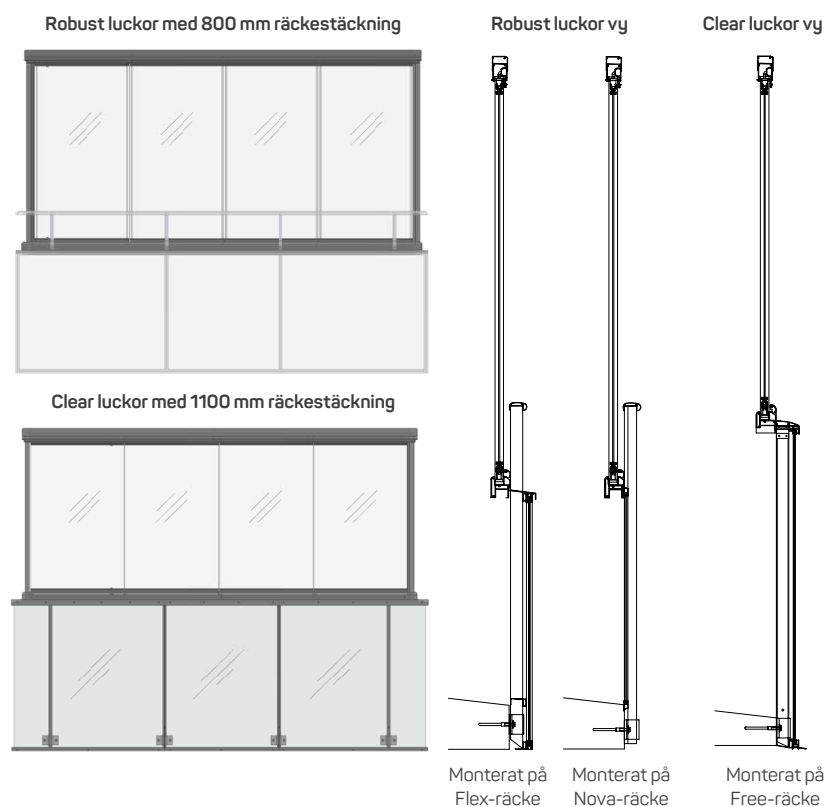

SEKTION OCH VYER

ART NR	BESKRIVNING
2002080	Novaline Robust Luckor för Free räcke Täckning=1100
2002081	Novaline Robust Luckor för Nova räcke
2002082	Novaline Robust Luckor för Flex räcke Täckning=800
2102080	Novaline Clear Luckor för Free räcke Täckning=1100
2102081	Novaline Clear Luckor för Nova räcke
2102082	Novaline Clear Luckor för Flex räcke Täckning=800

KVALITET OCH HÅLLBARHET

Alnova är medlem i branschorganisationen Balkongföreningen, vilket garanterar att företaget följer gällande regler och att produkterna håller hög kvalitet. Systemen är slitstarka, enkla att montera samt underhållsfria, vilket ger god ekonomi på kort och lång sikt. Företaget lägger stor vikt vid att använda sig av kvalitetssäkrade och CE-märkta komponenter. Alnovas produktion sker med miljön i åtanke och strävar efter att materialen ska vara 100% återvinningsbara.