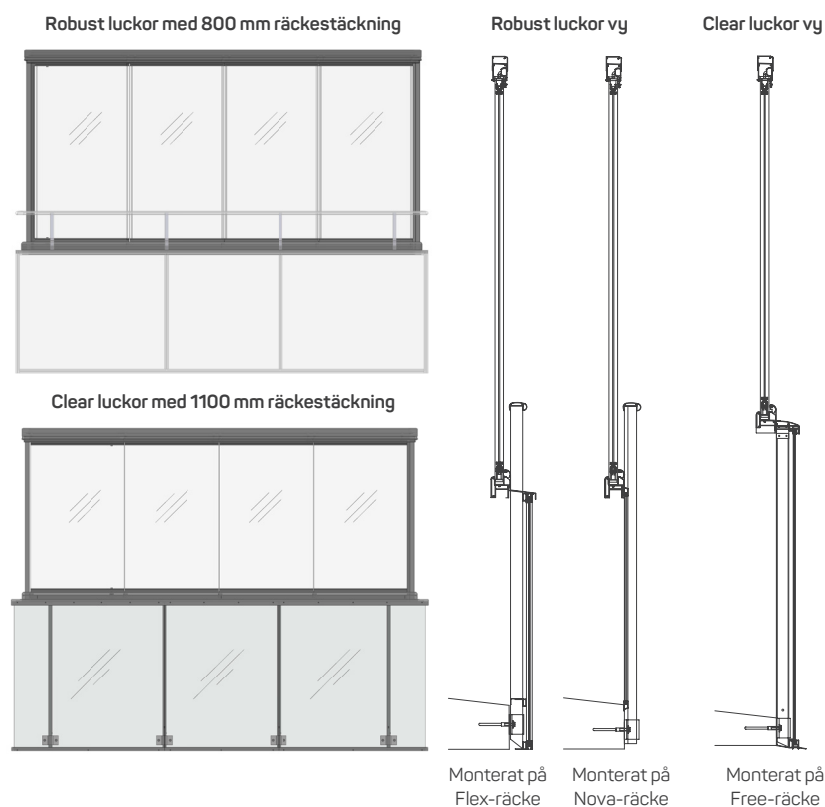

## NOVALINE LUCKOR ROBUST & CLEAR

**NovaLine** inglasningsluckor kan monteras på alla våra räcken och ger mer utrymme på balkongen än om man hade ställt det bakom ett befintligt räcke. Luckorna skjuts åt partiets sida och viks sedan inåt balkongen för att parkeras i öppet läge. Detta ger en optimal öppningsgrad som även underlättar rengöring. Dränering, vädringsläge och ventilation ingår.

Novaline inglasningsluckor finns i två varianter; **Clear** som levereras utan vertikala profiler och **Robust** som levereras med stabila vertikala profiler.

Luckorna ställs på räckets överliggare och produkten anpassas för varje unikt projekt.

## SEKTION OCH VYER

ART NR	BESKRIVNING
2002080	Novaline Robust Luckor för Free räcke Täckning=1100
2002081	Novaline Robust Luckor för Nova räcke
2002082	Novaline Robust Luckor för Flex räcke Täckning=800
2102080	Novaline Clear Luckor för Free räcke Täckning=1100
2102081	Novaline Clear Luckor för Nova räcke
2102082	Novaline Clear Luckor för Flex räcke Täckning=800